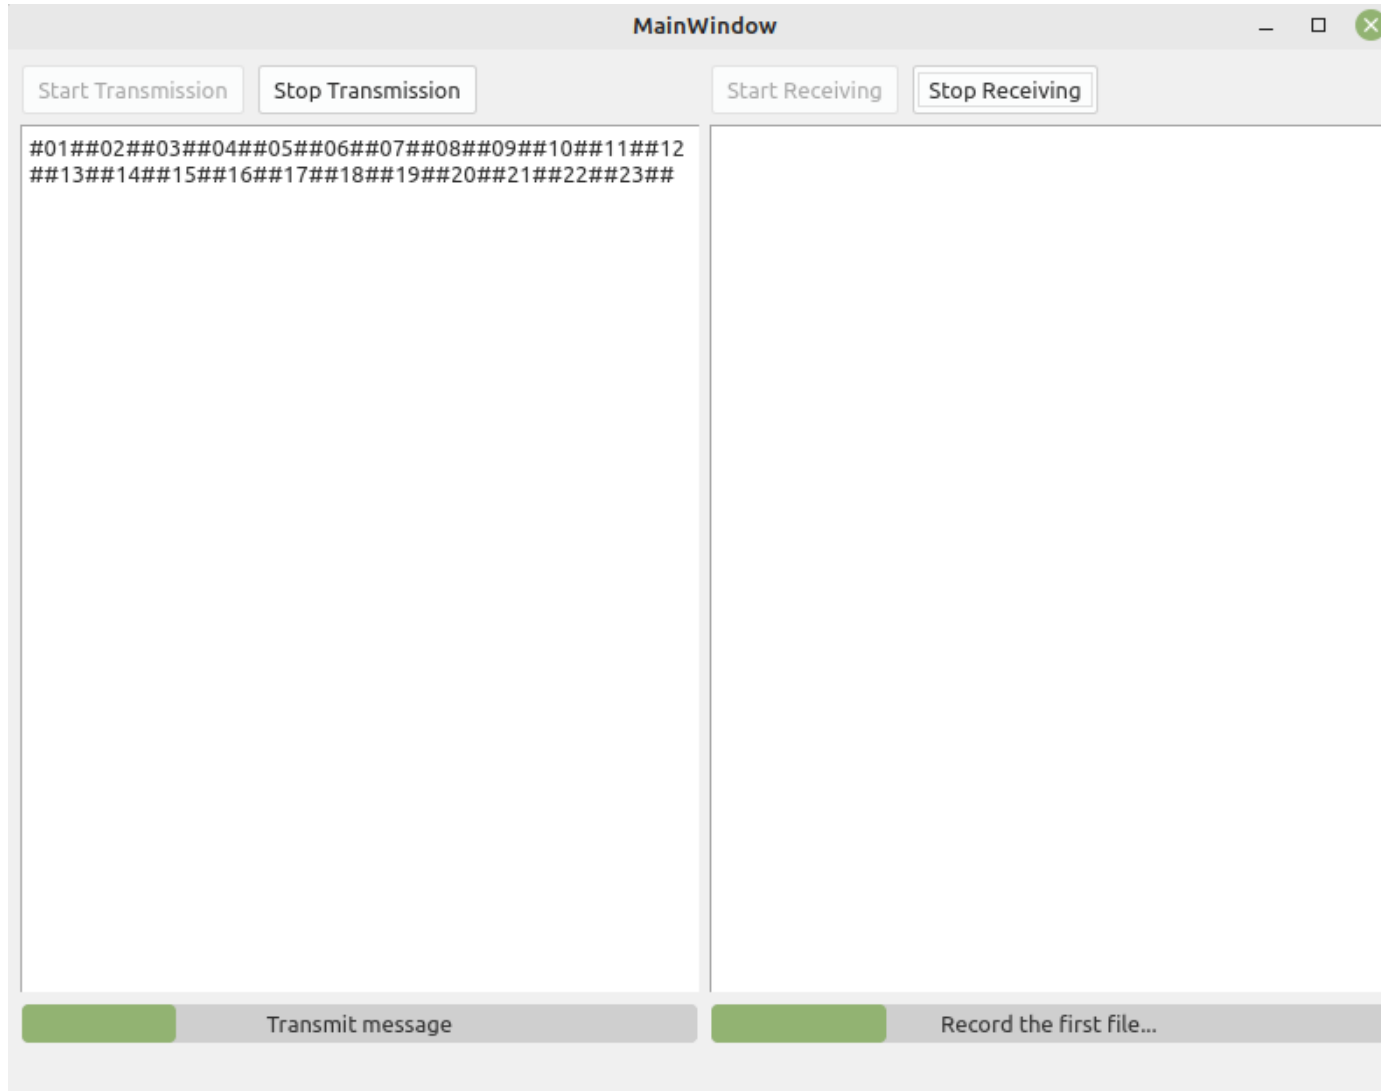

# O MessageWSPR

Рисунок 1. Упрощённая блок-схема разрабатываемой программы

# O MessageWSPR

*Рисунок 2. Интерфейс программы в процессе одновременного приёма и передачи.*