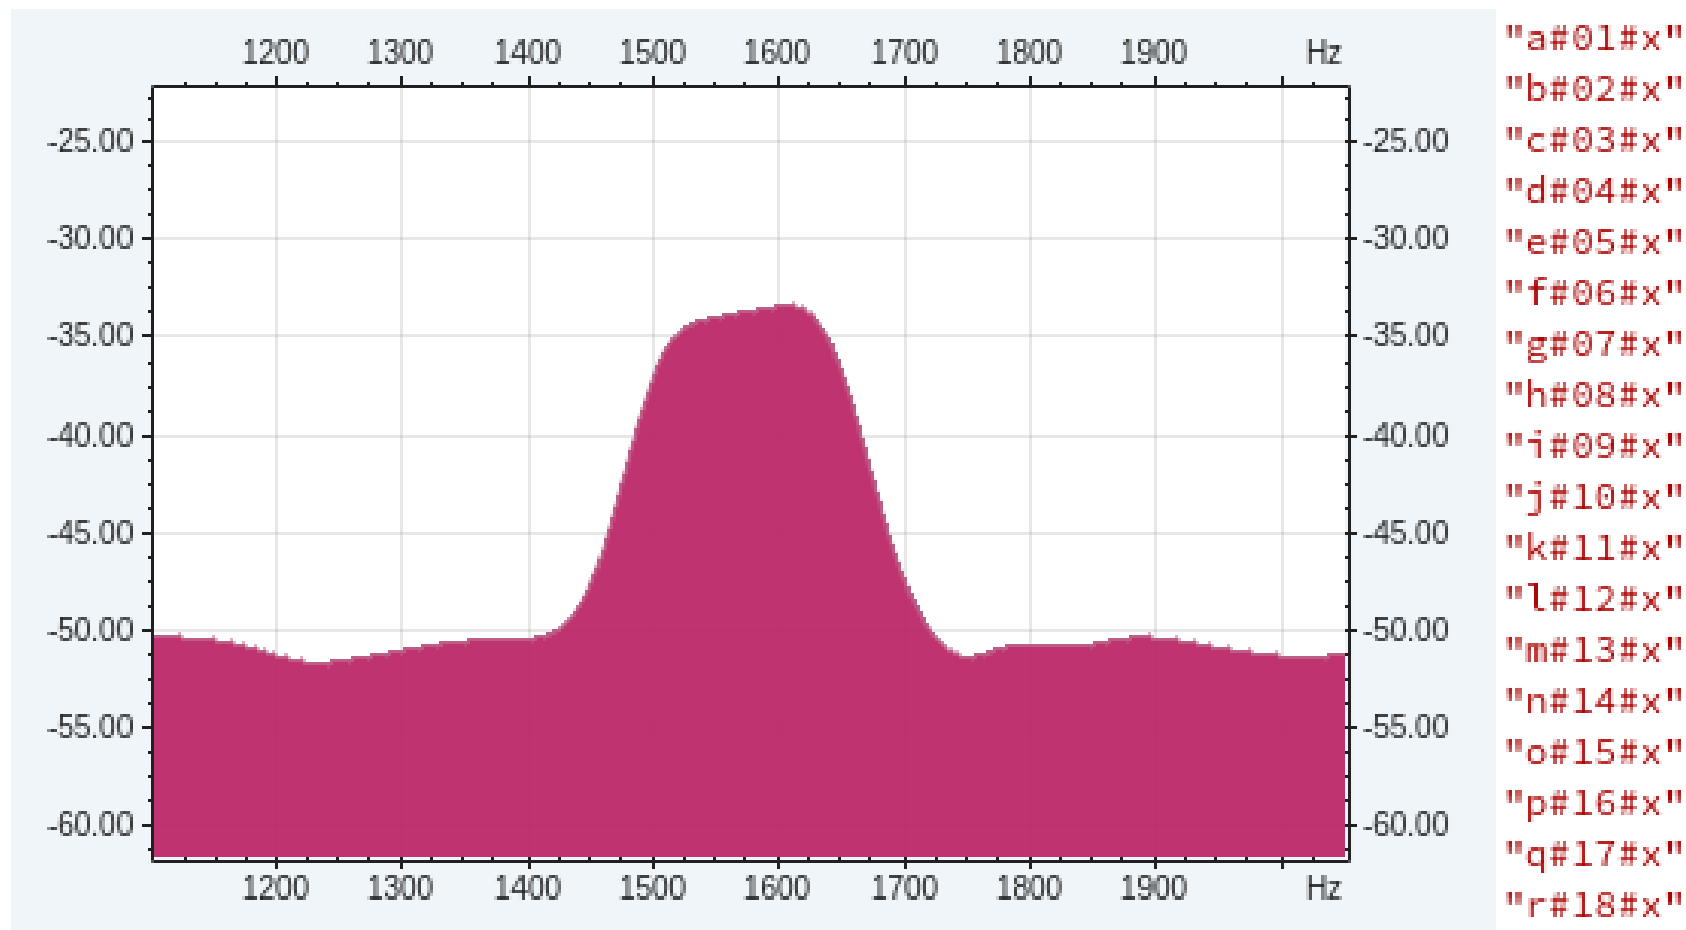

Тесты программы

Рисунок 4. Барнаул 24.10.25 09:06:25 20W Антенна: Windom (80100) + RSP1.