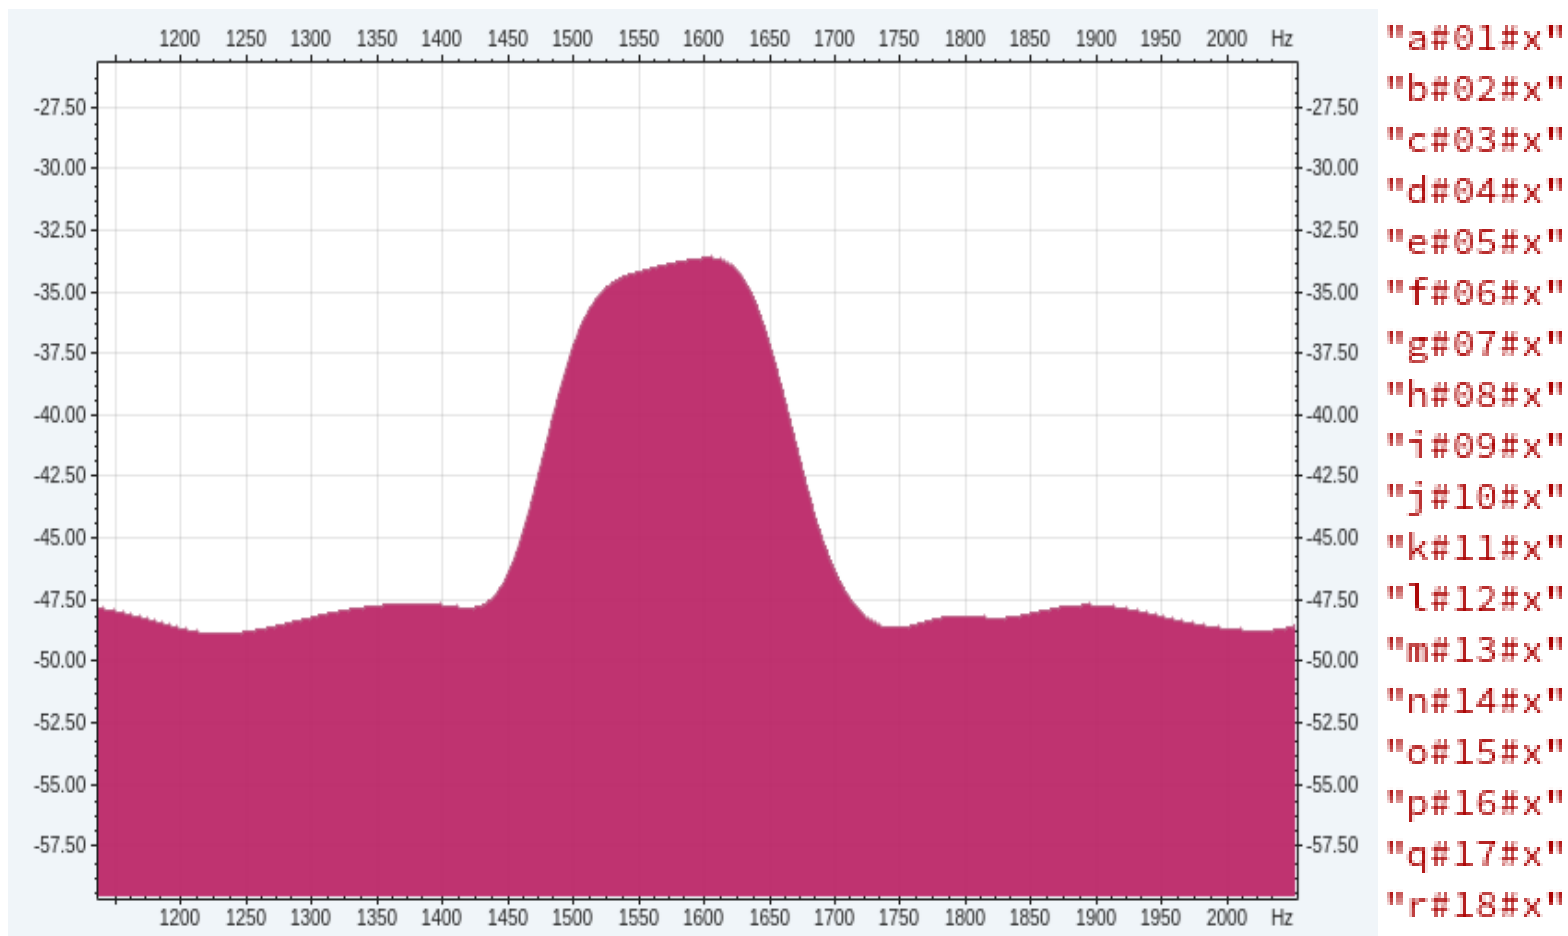

Тесты программы

Рисунок 5. Барнаул 24.10.25 09:08:55 10W Антенна: Windom (80100) + RSP1.