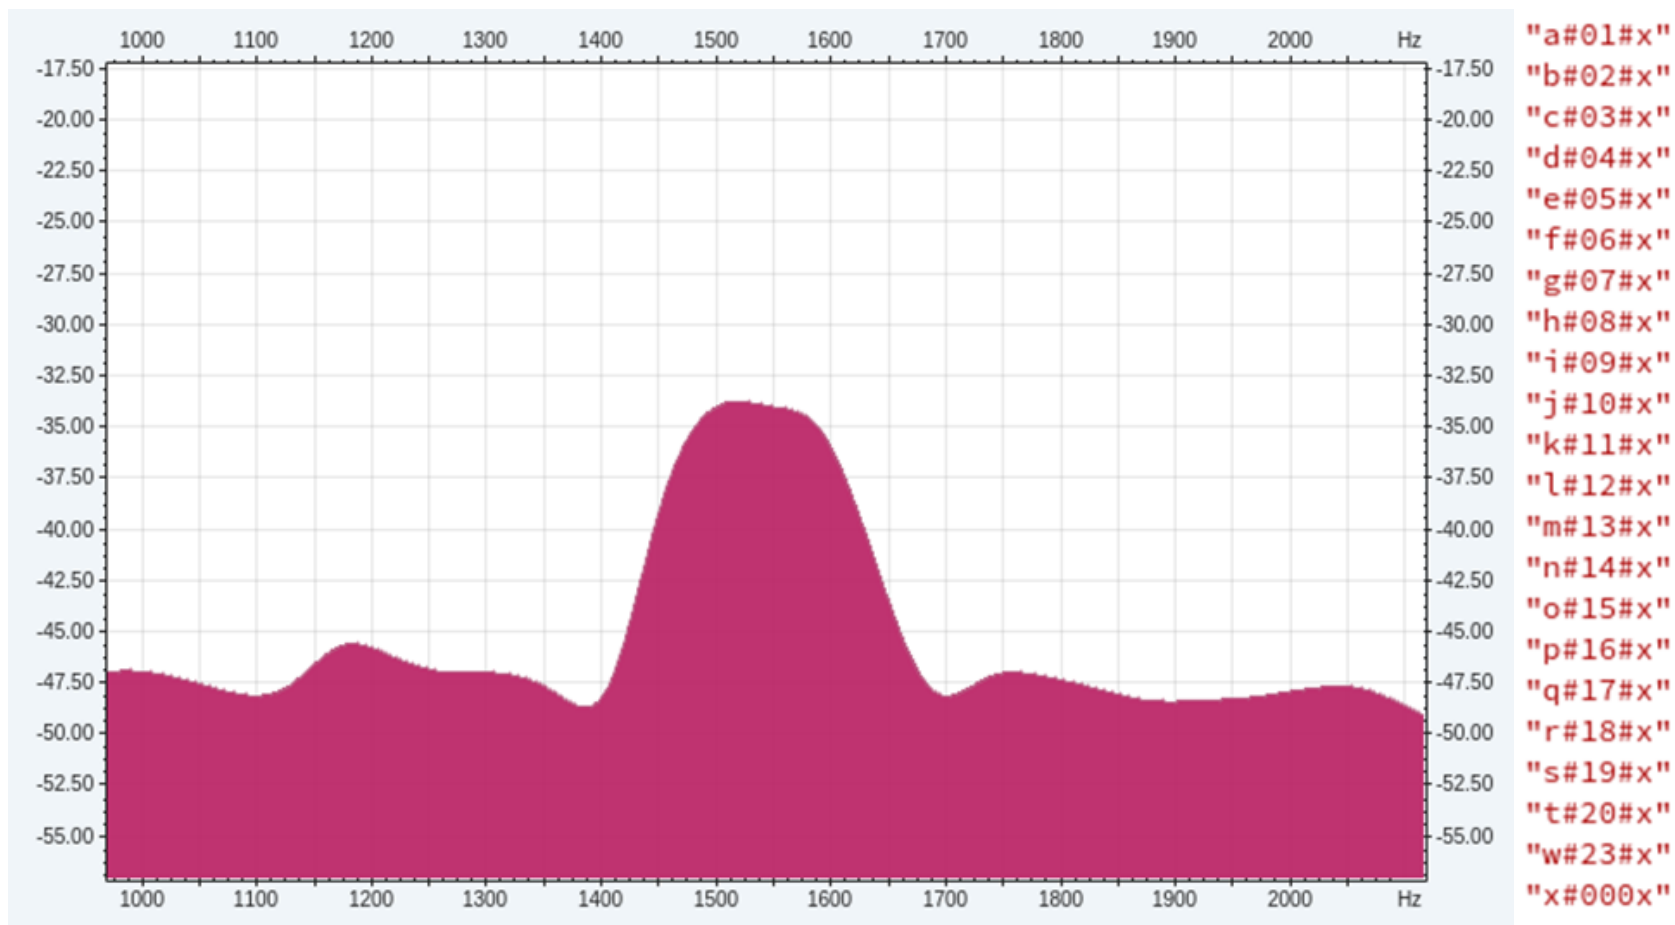

Тесты программы

*Рисунок 6. Калачево (Челябинская область) 24.10.25 09:01:17
20W Антенна: Ну-Gain AV-680*