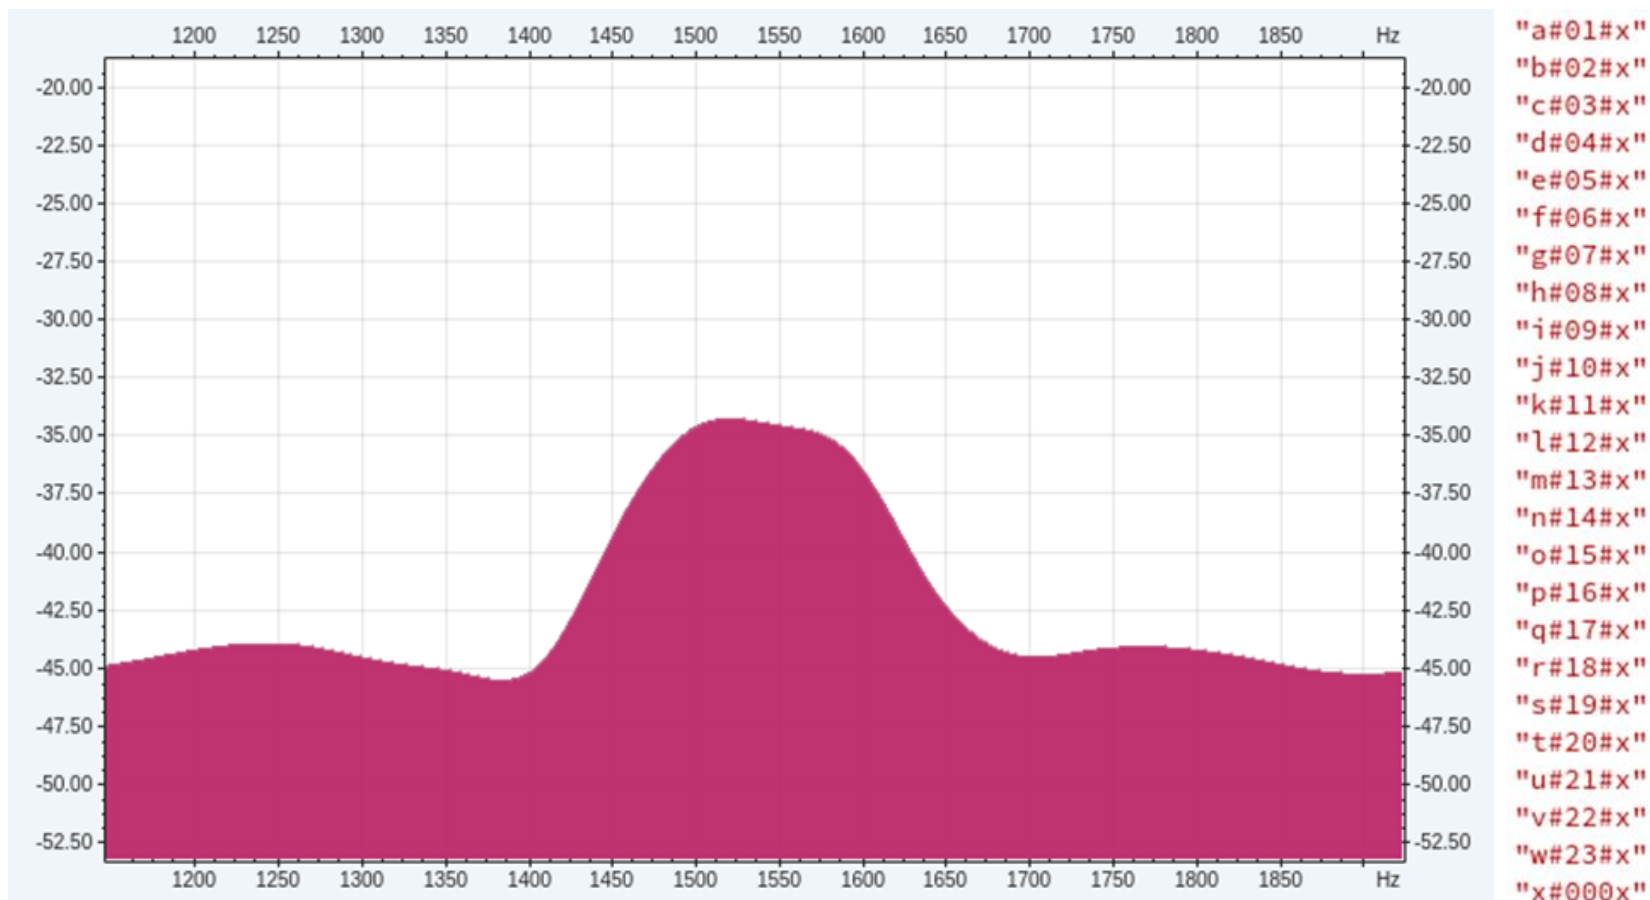

Тесты программы

*Рисунок 7. Калачево (Челябинская область) 24.10.25 08:58:20
10W Антенна: Ну-Gain AV-680.*